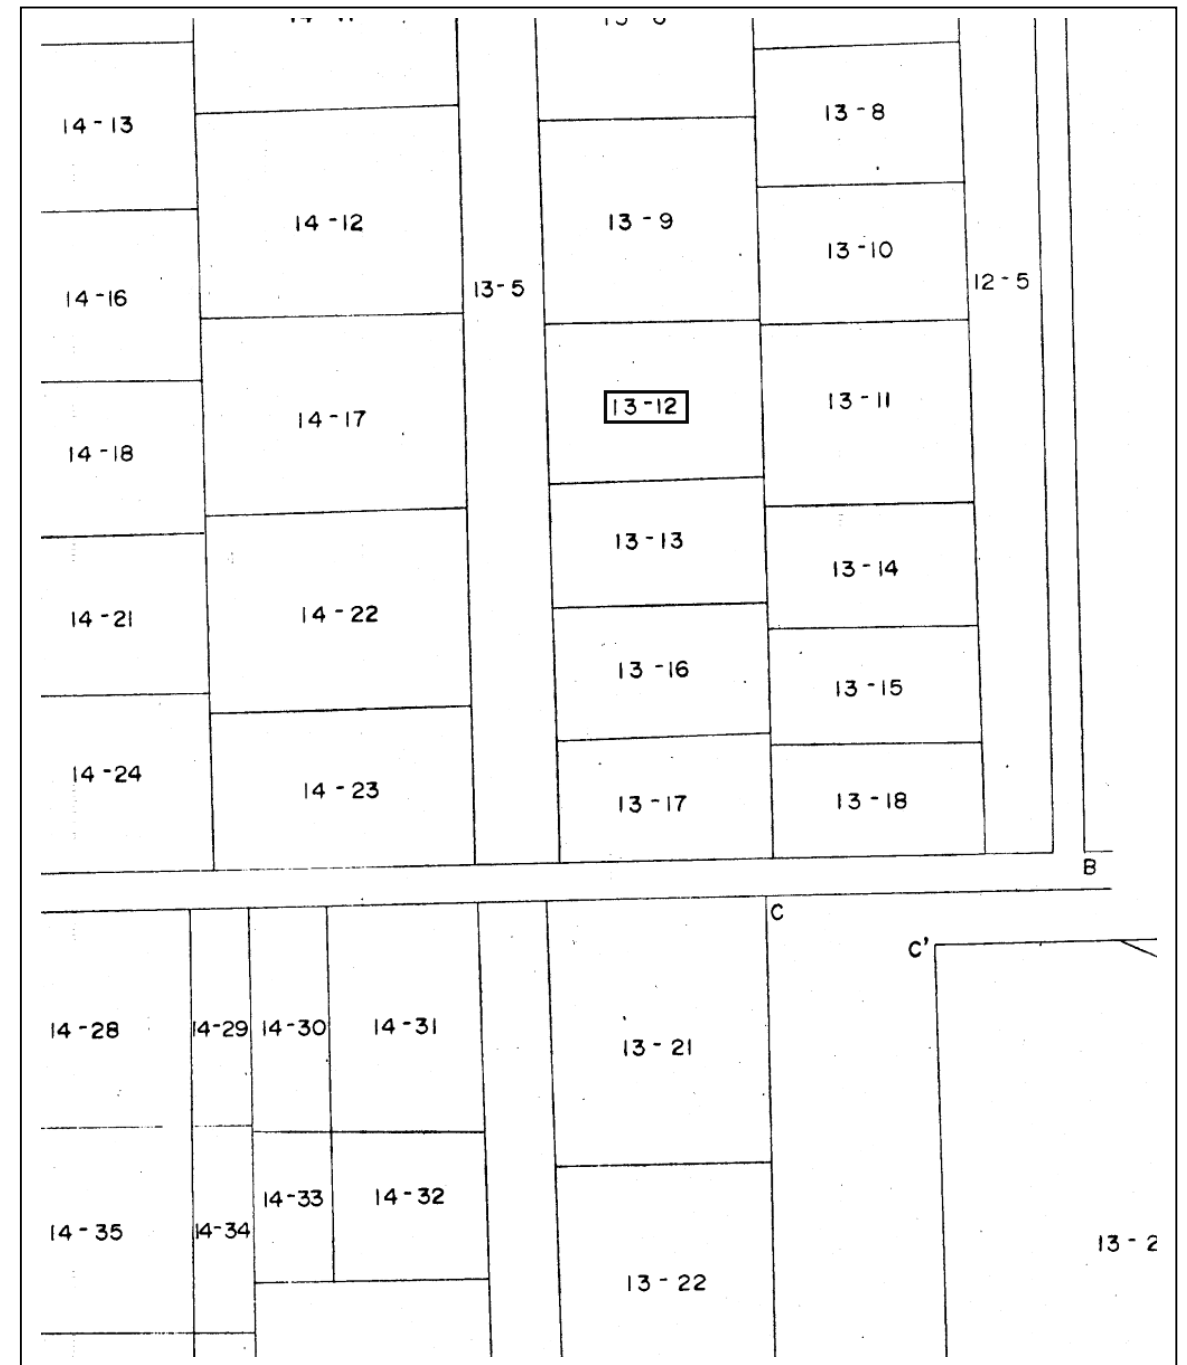

土地

価格 **720** 万円

坪単価 **¥120,000**

所在 **鶴岡市稲生二丁目 13 番 12** 取引態様 **専属**

面積 **土地 登記簿 198.33 m² (59.99 坪)** 地目 **公簿 現況 宅地**

用途地域 **第一種中高層住居専用地域** 接面道路 **6.0 m** 建ぺい率 **60 %** 容積率 **200 %**

設備 学区 **朝四小 鶴四中**

お役にたちます