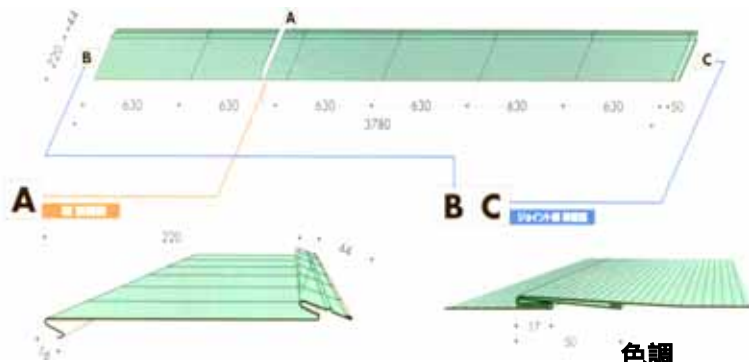

気品に満ち溢れた外観

SL4-1ルーフ

横葺独特の品性豊かな味わい

本体形状

SL4-1ルーフ(銅板)相沢邸

色調

ブラック	ダークブルー	ブラウン	ロクショウ	ダークグリーン	チャコグレー
------	--------	------	-------	---------	--------

特長

◇気品に満ちた外観

厚み感を持たせた葺き上げる横葺独特の品性豊かなデザインを作ります。

◇定尺板工法の優れた経済性

定尺成型板4枚で一坪、1梱包という単位になりますから、見積・施工性・経済性に優れます。

◇施工が容易

野地材、または垂木の芯に釘打ちし、単純に重ねて葺き上げていく工法ですから施工が簡単です。

右の写真は相沢様邸で使用した瓦風丸め棟です。

SL4-1ルーフの主な用途は、住宅・事務所・会館・学校・体育館・駅舎・スポーツセンター・ホテル・別荘・レストラン・ドライブイン・工場・倉庫