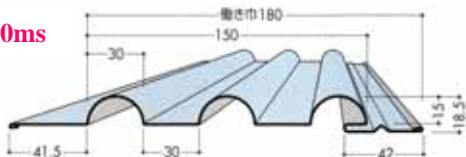

SP-180K(4山)

～丸スパンドレル～

SP-180ms

資料セキノ興産

特長・・・

◇シャープですっきりしたデザイン

シンプルした形状で、あらゆる建物の外装にマッチします。

◇豊富な種類