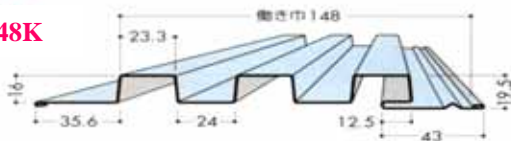

耐久性に優れた素材

スパンドレル

建物との調和と高級感を演出

～角スパンドレル～

SP-148K