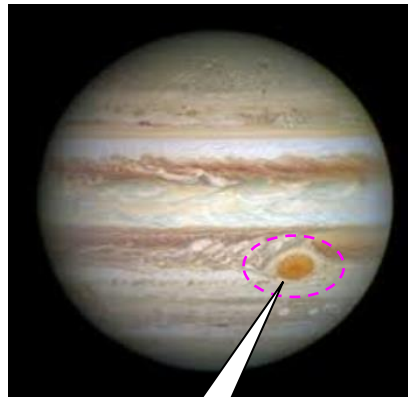

木星

太陽系第5番惑星

6月11日に衝

赤道直径 約 143,000km (地球の約 11 倍) 太陽系 2 位
公転周期 約 12 年 (自転は 0.414 日)
衛星の数 67 個(2017 年現在)

太陽系 9 位の大きさ
太陽系最大の衛星

ガリレオ衛星

(イオ・エウロパ・ガニメデ・カリスト)

大赤斑 400 年以上消えたことがない

代表的な探査機

- ・パイオニア 10 号(1972 年 3 月打上、1973 年 12 月到達)
- ・パイオニア 11 号(1972 年 4 月打上、1974 年 12 月到達)
- ・ボイジャー1 号(1977 年 9 月打上、1980 年 11 月到達)
- ・ボイジャー2 号(1977 年 8 月打上、1979 年 7 月年到達)
- ・ガリレオ (1989 年打上、1995~2003 年周回軌道)
- ・ジュノー (2011 打上、2016 年木星到達・進行中)