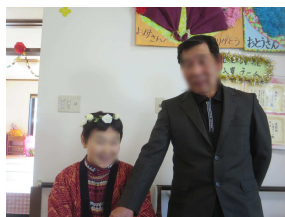

今日も笑顔で笑和感

利用者さんも感激

大泉逸郎さん来所

今年度最後の月、十二月を迎えました。まさにあつという間の一年でした。雪も降り寒さも増してきました。最後まで気を抜かずに健康のまま今年を乗り切りたいですね。

さて、十一月の笑和感では、大泉逸郎さんが、撮影の場として笑和感を訪れ歌を披露して頂きました。また、回転寿司に出かけたり、屋内では運動会で身体を動かし楽しんでいます。

青空通信
発行元：笑和感
H28.12発行
No.50

12月の予定：クリスマス会、歌謡ショー、わくわく忘年会 etc

笑和感定食

毎日、美味しい食事を提供しています。

ボランティア感謝

伊藤先生(フットケア協力)

陵西中学校生徒様(椅子三脚寄贈:上写真)

木村様、菊地様、軽部様(食材提供)

敬老の日特別週間

寿司回転

お誕生日おめでとう

秋の大運動会

あとがき 今年例年になく楽しいことや思い出がたいことがたくさんあった年でした。利用者さんの笑顔が溢れる場として、笑和感を今後ともよろしくお願い致します。来年も、素晴らしい年にしたいと考えております。(田宮)