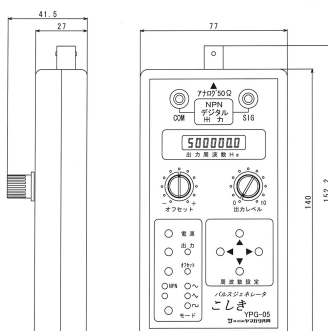

こしきだけの四季「雲海」 2002.7.14 T.SATO

品 名	パルスジェネレータ こしき
モデル名	YPG-05
出力周波数範囲	0.1～500kHz
出力波形 1	サイン波、三角波、矩形波 0dBm MAX
出力波形 2	デジタル、NPN
電 源	単3電池 4本
付 属 品	BNCケーブル1m 1本 ヒューズ入りプローブ1組
定 価	オープン価格

株式会社ヤマガタ共同
山形県村山市金谷5番2
TEL 0237-55-5937
FAX 0237-55-5933